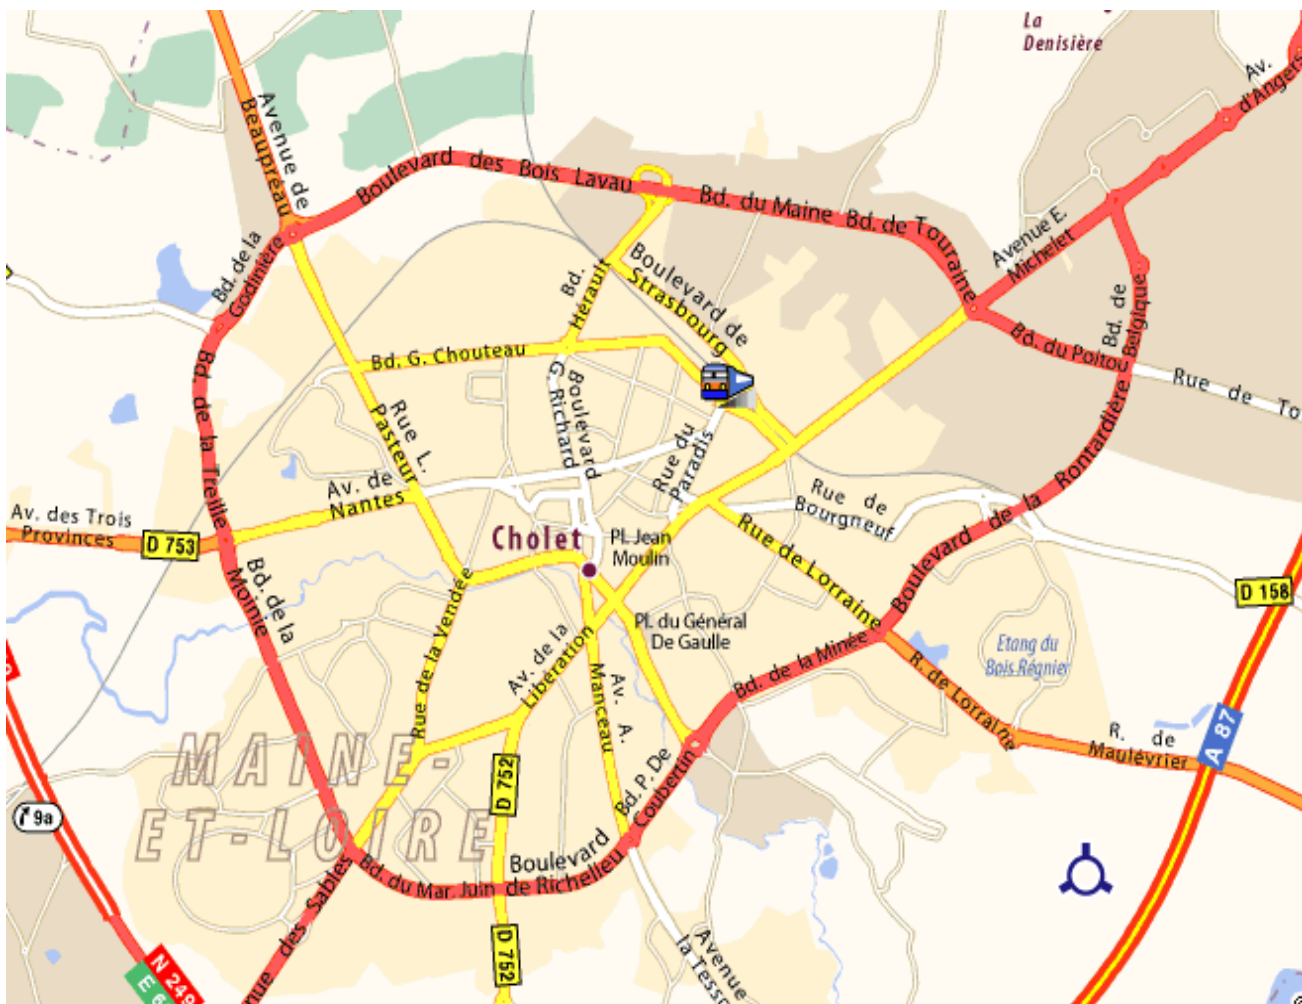

Le Challenge sera attribué définitivement au club qui l'aura gagné 3 fois

Pour tout autre renseignement :

Odile Rouceau / 06 25 49 24 38 / accueil@cholettisportif.fr

www.cholettisportif.fr

Lieu : Stand de Tir Municipal – Avenue du Lac - Parc de loisir de Ribou – 49300 Cholet